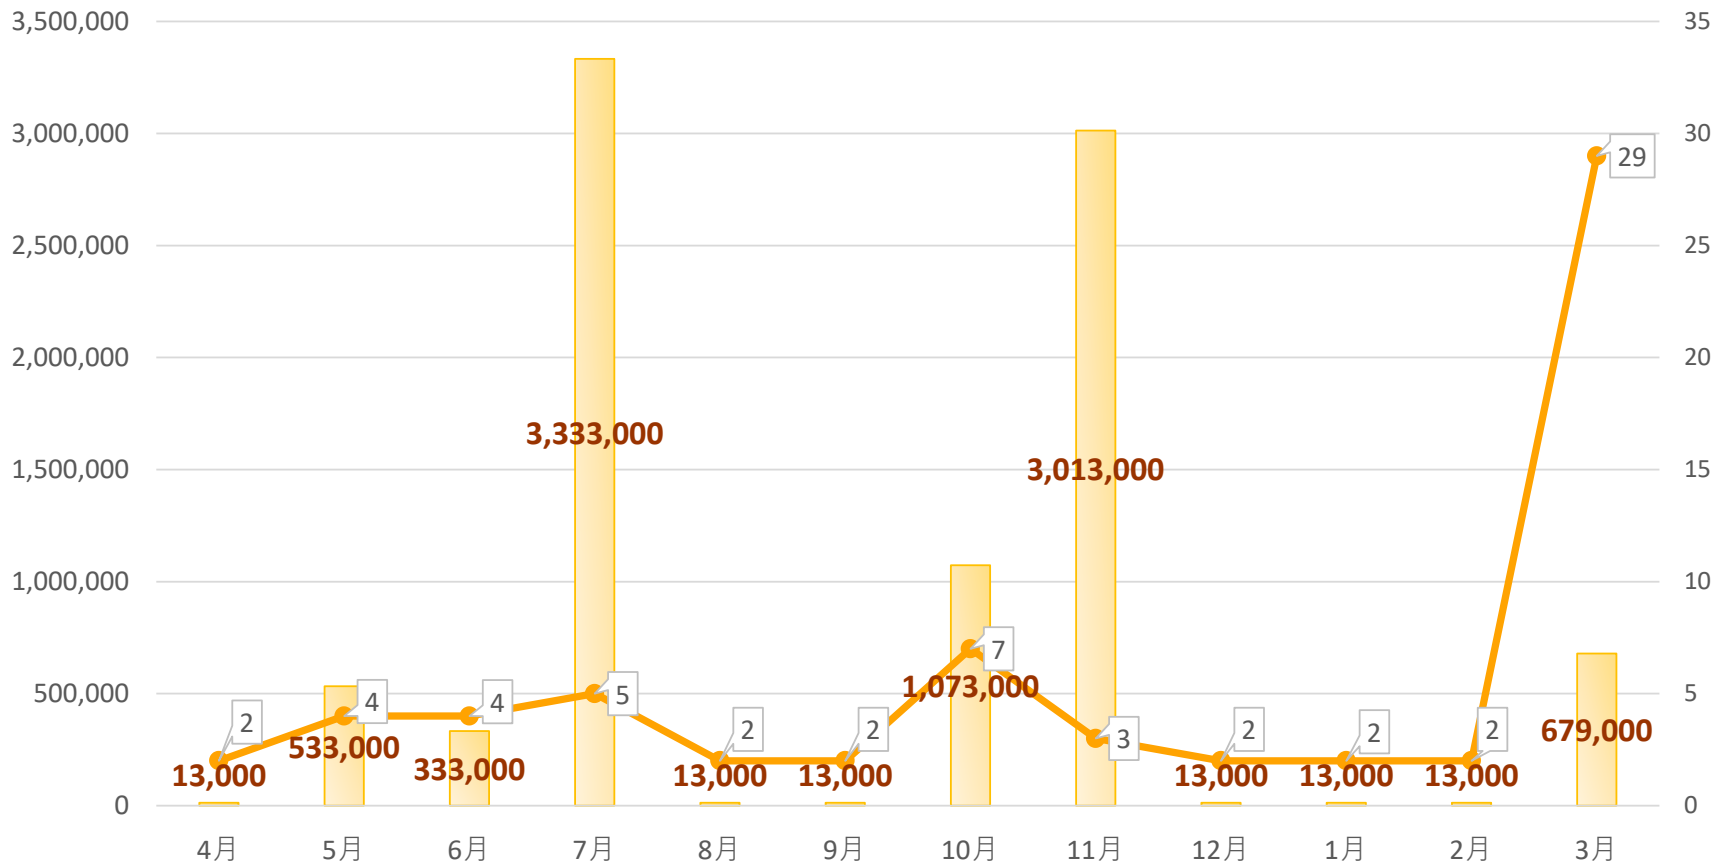

駒澤大学教育研究振興募金 寄付金額と寄付件数の推移（令和3年度）

寄付金額（円）

寄付件数

（令和3年度）

寄付金額 寄付件数